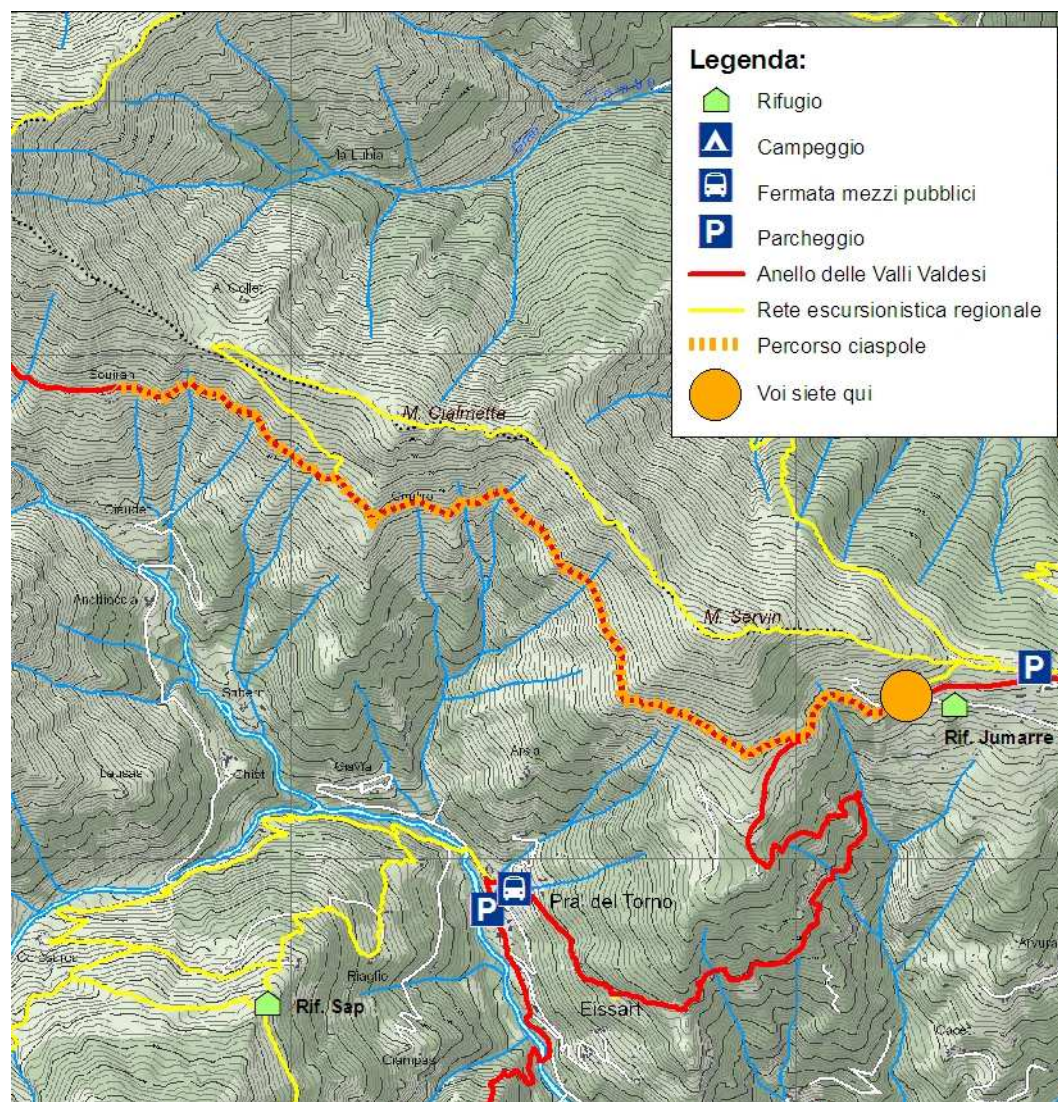

# ITINERARIO ANELLO .....VALLI VALDESI VAL PELLICE Percorso Ciaspole

PSR 2014-2020 Misura 7operazione7.5.1